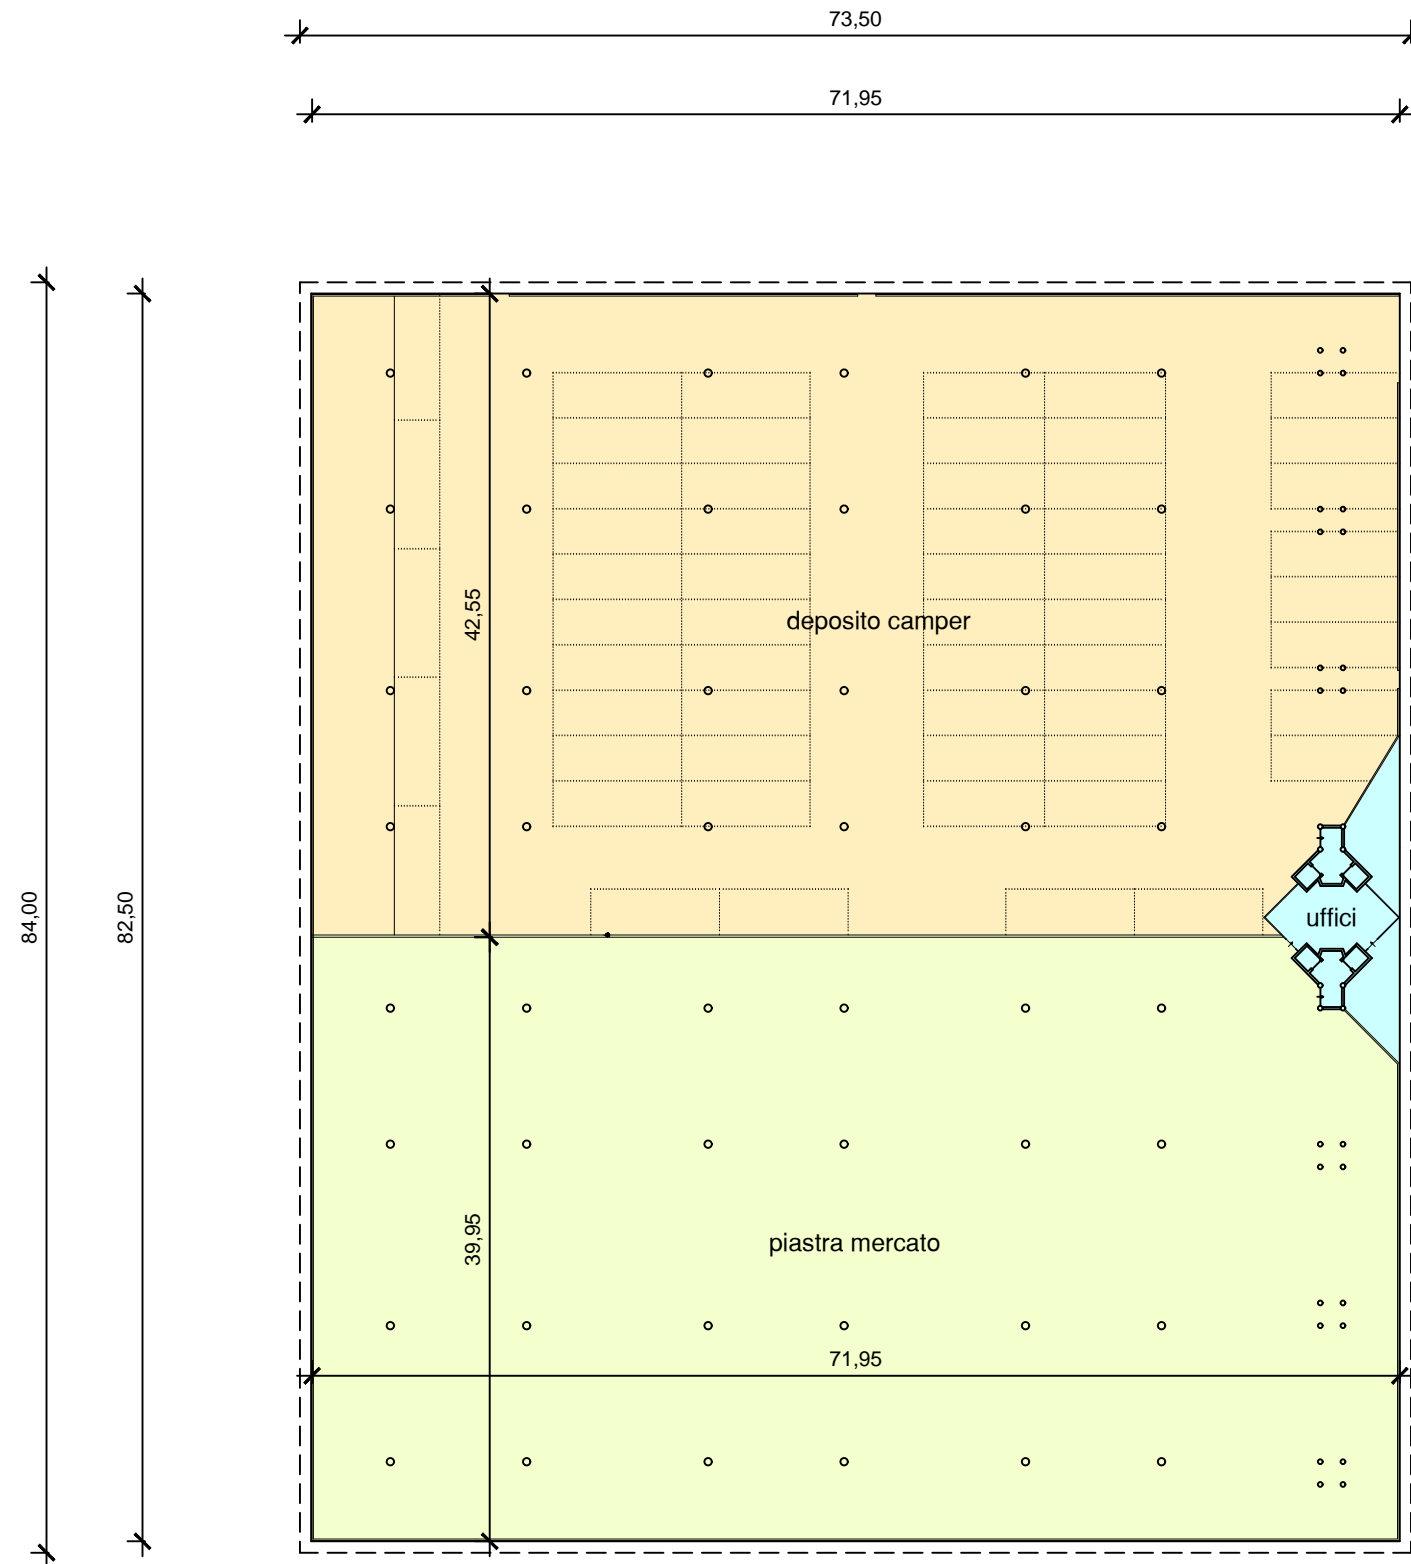

PLANIMETRIA SCALA 1:500

FABBRICATO DEPOSITO CAMPER E PIASTRA MERCATO

	DEPOSITO CAMPER Superficie	mq. 2992
	AREA PIASTRA MERCATO Superficie	mq. 2846
	UFFICI Superficie	<u>mq. 98</u> mq. 5936
		SUPERFICIE COPERTURA mq. 6174